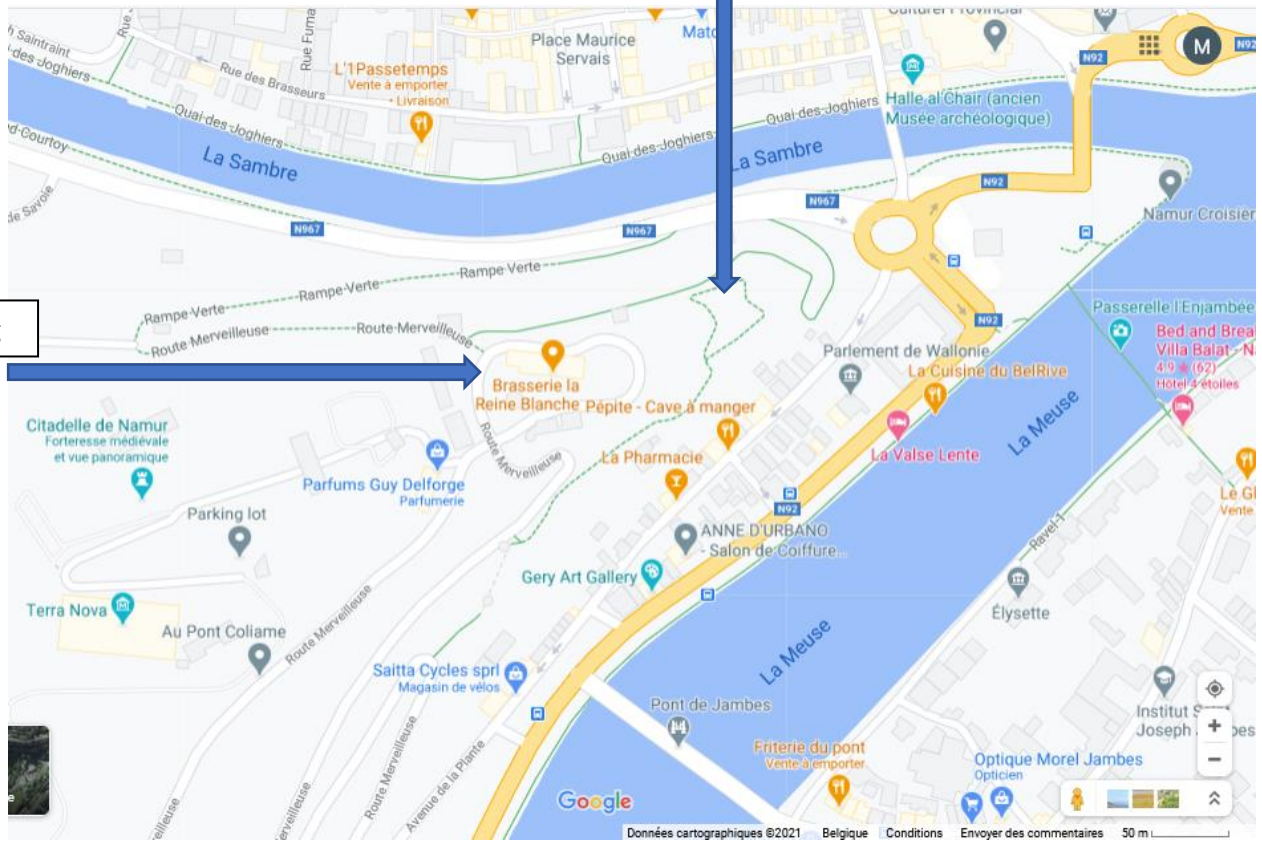

Zone d'entraînement à la citadelle des Alfiers namurois

Zone de rendez vous

Parking

### 1) Zone de parking

## 2) Passage par l'escalier

Descendre les escaliers, jusqu'à un escalier qui remonte à votre droite (100m)

3) Cette pelouse se situe au niveau intermédiaire entre la **tour du guetteur** et la **statue de la tortue**.